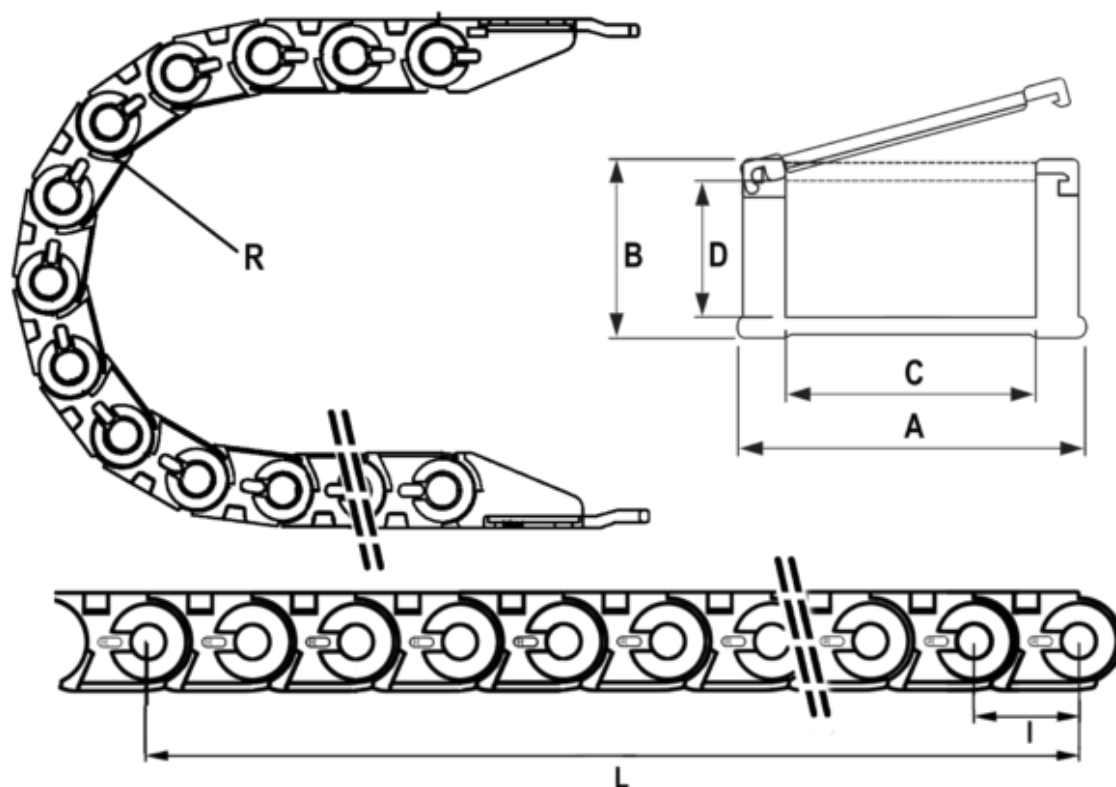

Varenummer: 18CPS03347R075
Beskrivelse: Energikæde, CPS MINI
Type CPS033.47.R75-990L (30 LK)

Mål

Fuld længde	= 990mm
Indv. Bredde	= 47
Indv. Højde	= 23
Led Længde(Pitch)	= 33
Radius	= 075
Udv. Bredde	= 63
Udv. Højde	= 31